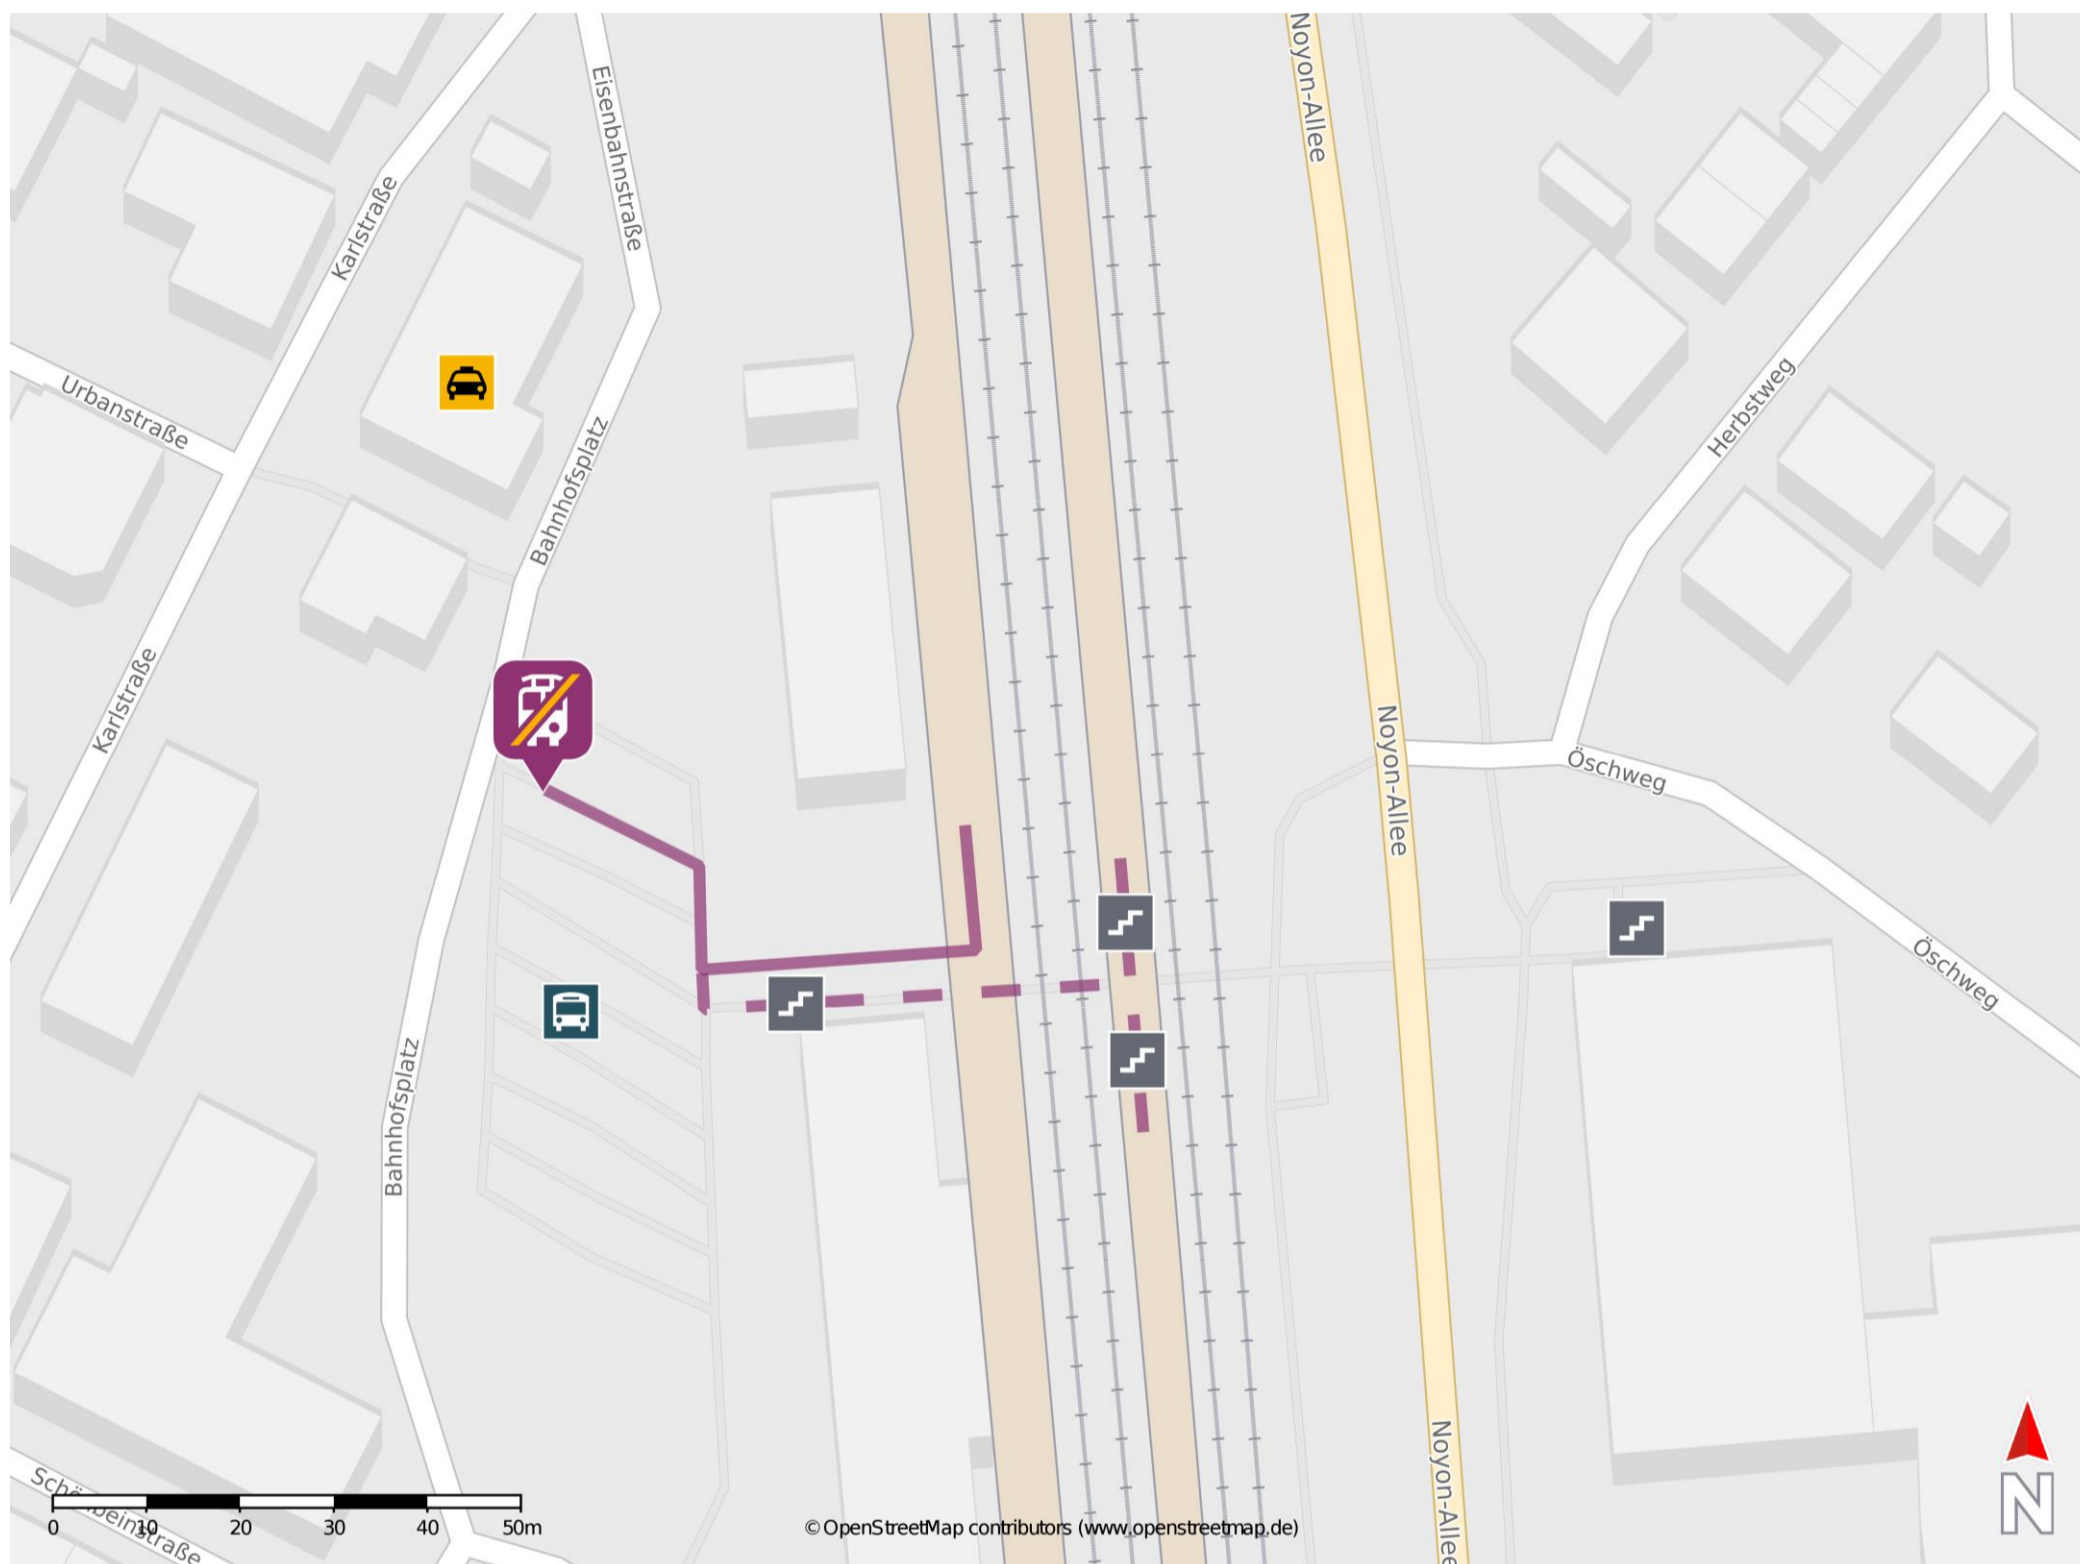

Umgebungsplan

Metzingen

Wegbeschreibung Schienenersatzverkehr *

Verlassen Sie den Bahnsteig, ggf. durch die Unterführung, und begeben Sie sich auf den Bahnhofsvorplatz. Die Ersatzhaltestelle befindet sich am Busbahnhof direkt vor dem Bahnhof am Bussteig 6.

*Fahrradmitnahme im Schienenersatzverkehr nur begrenzt, teilweise gar nicht möglich. Bitte informieren Sie sich bei dem von Ihnen genutzten Eisenbahnverkehrsunternehmen. Im QR Code sind die Koordinaten der Ersatzhaltestelle hinterlegt.

— barrierefrei
- - - nicht barrierefrei