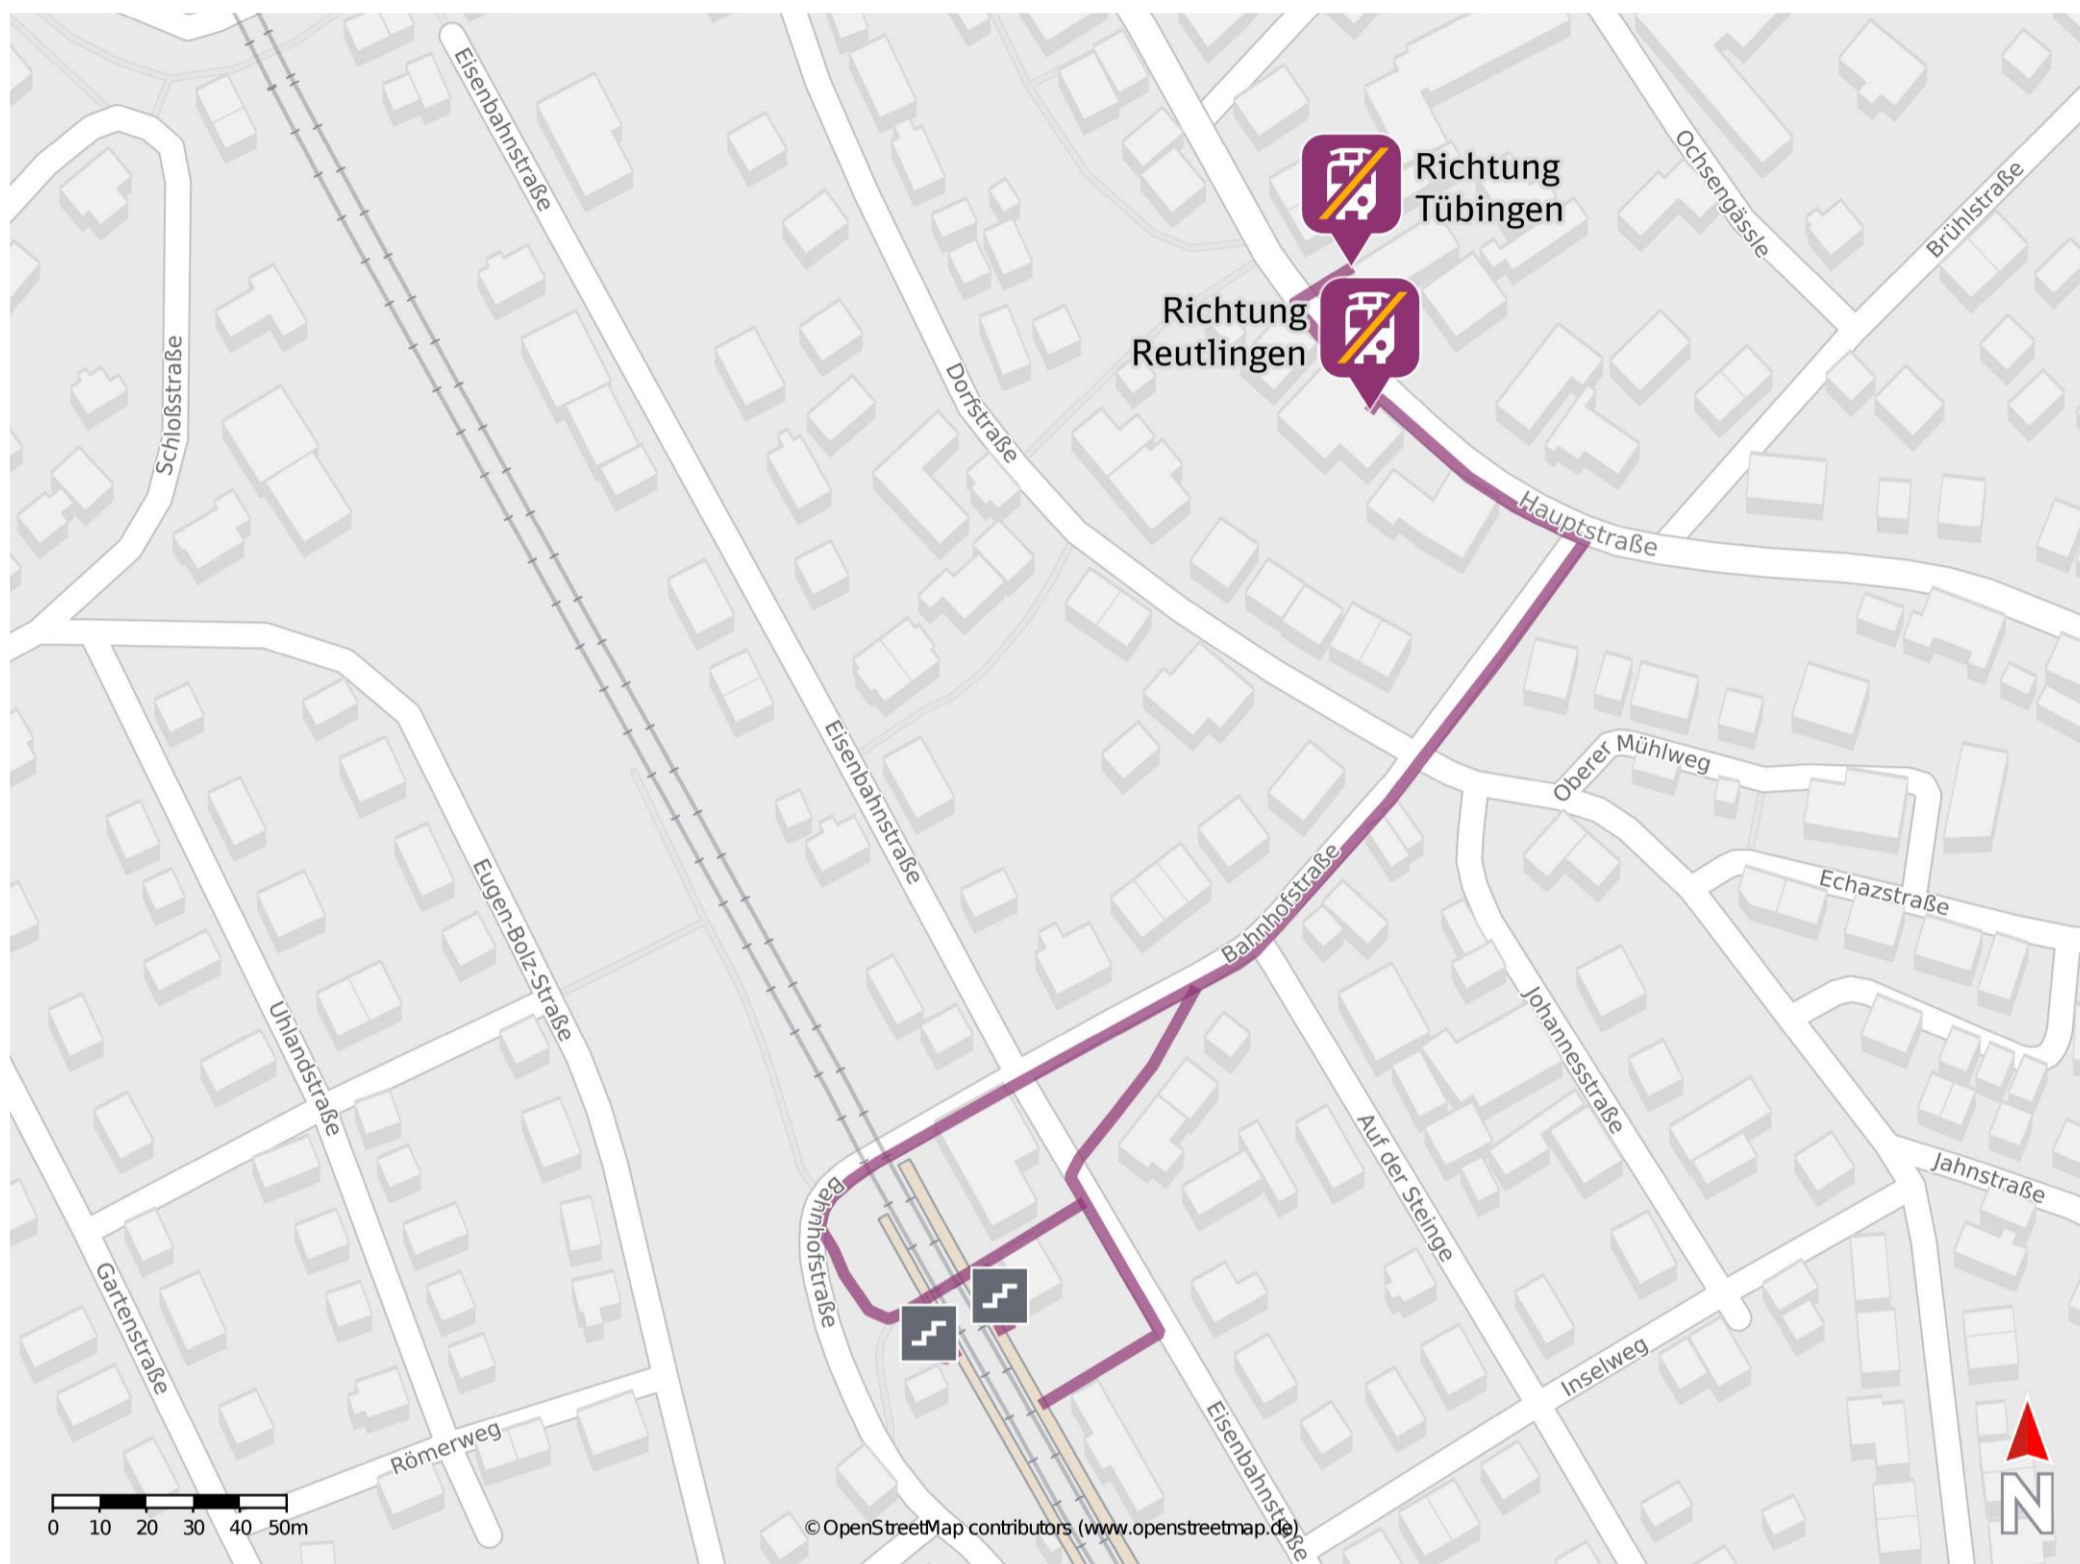

Umgebungsplan

Wannweil

Wegbeschreibung Schienenersatzverkehr *

Verlassen Sie den Bahnsteig und begeben Sie sich auf die Bahnhofstraße. Folgen Sie dem Straßenverlauf bis zur Hauptstraße. Biegen Sie nach links in diese ein und folgen Sie dem Straßenverlauf. Die Ersatzhaltestelle Richtung Reutlingen befindet sich an der Bushaltestelle Polizei, die Ersatzhaltestelle Richtung Tübingen befindet sich an der Bushaltestelle Rathaus.

*Fahrradmitnahme im Schienenersatzverkehr nur begrenzt, teilweise gar nicht möglich. Bitte informieren Sie sich bei dem von Ihnen genutzten Eisenbahnverkehrsunternehmen. Im QR Code sind die Koordinaten der Ersatzhaltestelle hinterlegt.

— barrierefrei
— nicht barrierefrei