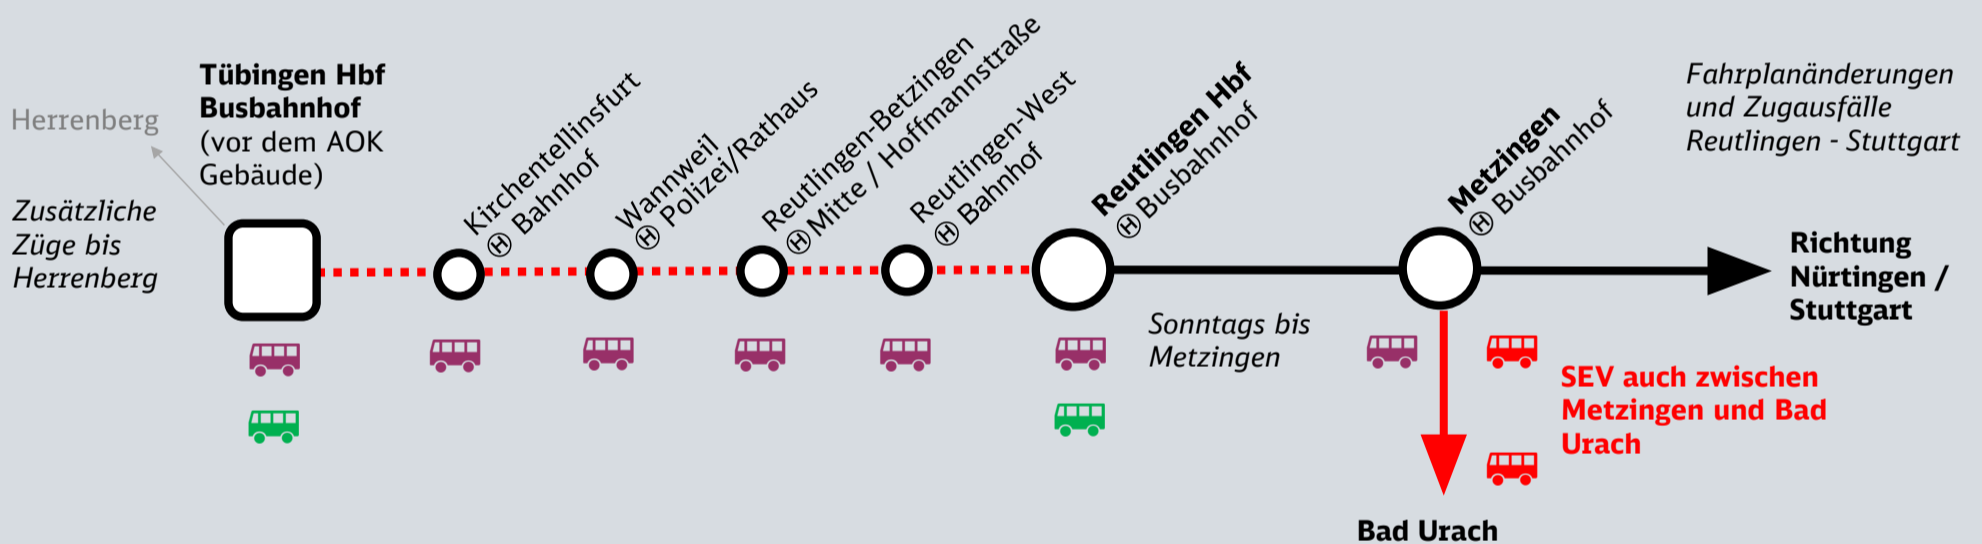

Tübingen – Stuttgart

IRE6, RE10a, RE12, RB18, RB63

12. November (ab 22 Uhr) – 3. Dezember 2021

Bahnsteigarbeiten in Betzingen sowie Bauarbeiten in Metzingen

Fahrplanänderung, Zugausfälle, Ersatzverkehr

- Tübingen Hbf – Reutlingen – Metzingen (Württ) – (Stuttgart Hbf)
- Metzingen (Württ) – Bad Urach

- Streckenabschnitt gesperrt**
- SEV Regiobusse Tübingen ◄► Reutlingen bzw. sonntags Tübingen ◄► Metzingen**
mit Zwischenhalt an allen Haltestellen, außer Tübingen-Lustnau und Reutlingen-Sondelfingen
- SEV Direktbusse Tübingen ◄► Reutlingen**
- SEV Regiobusse Metzingen ◄► Bad Urach**
mit Zwischenhalt an allen Haltestellen, außer Bad Urach Ermstaklinik