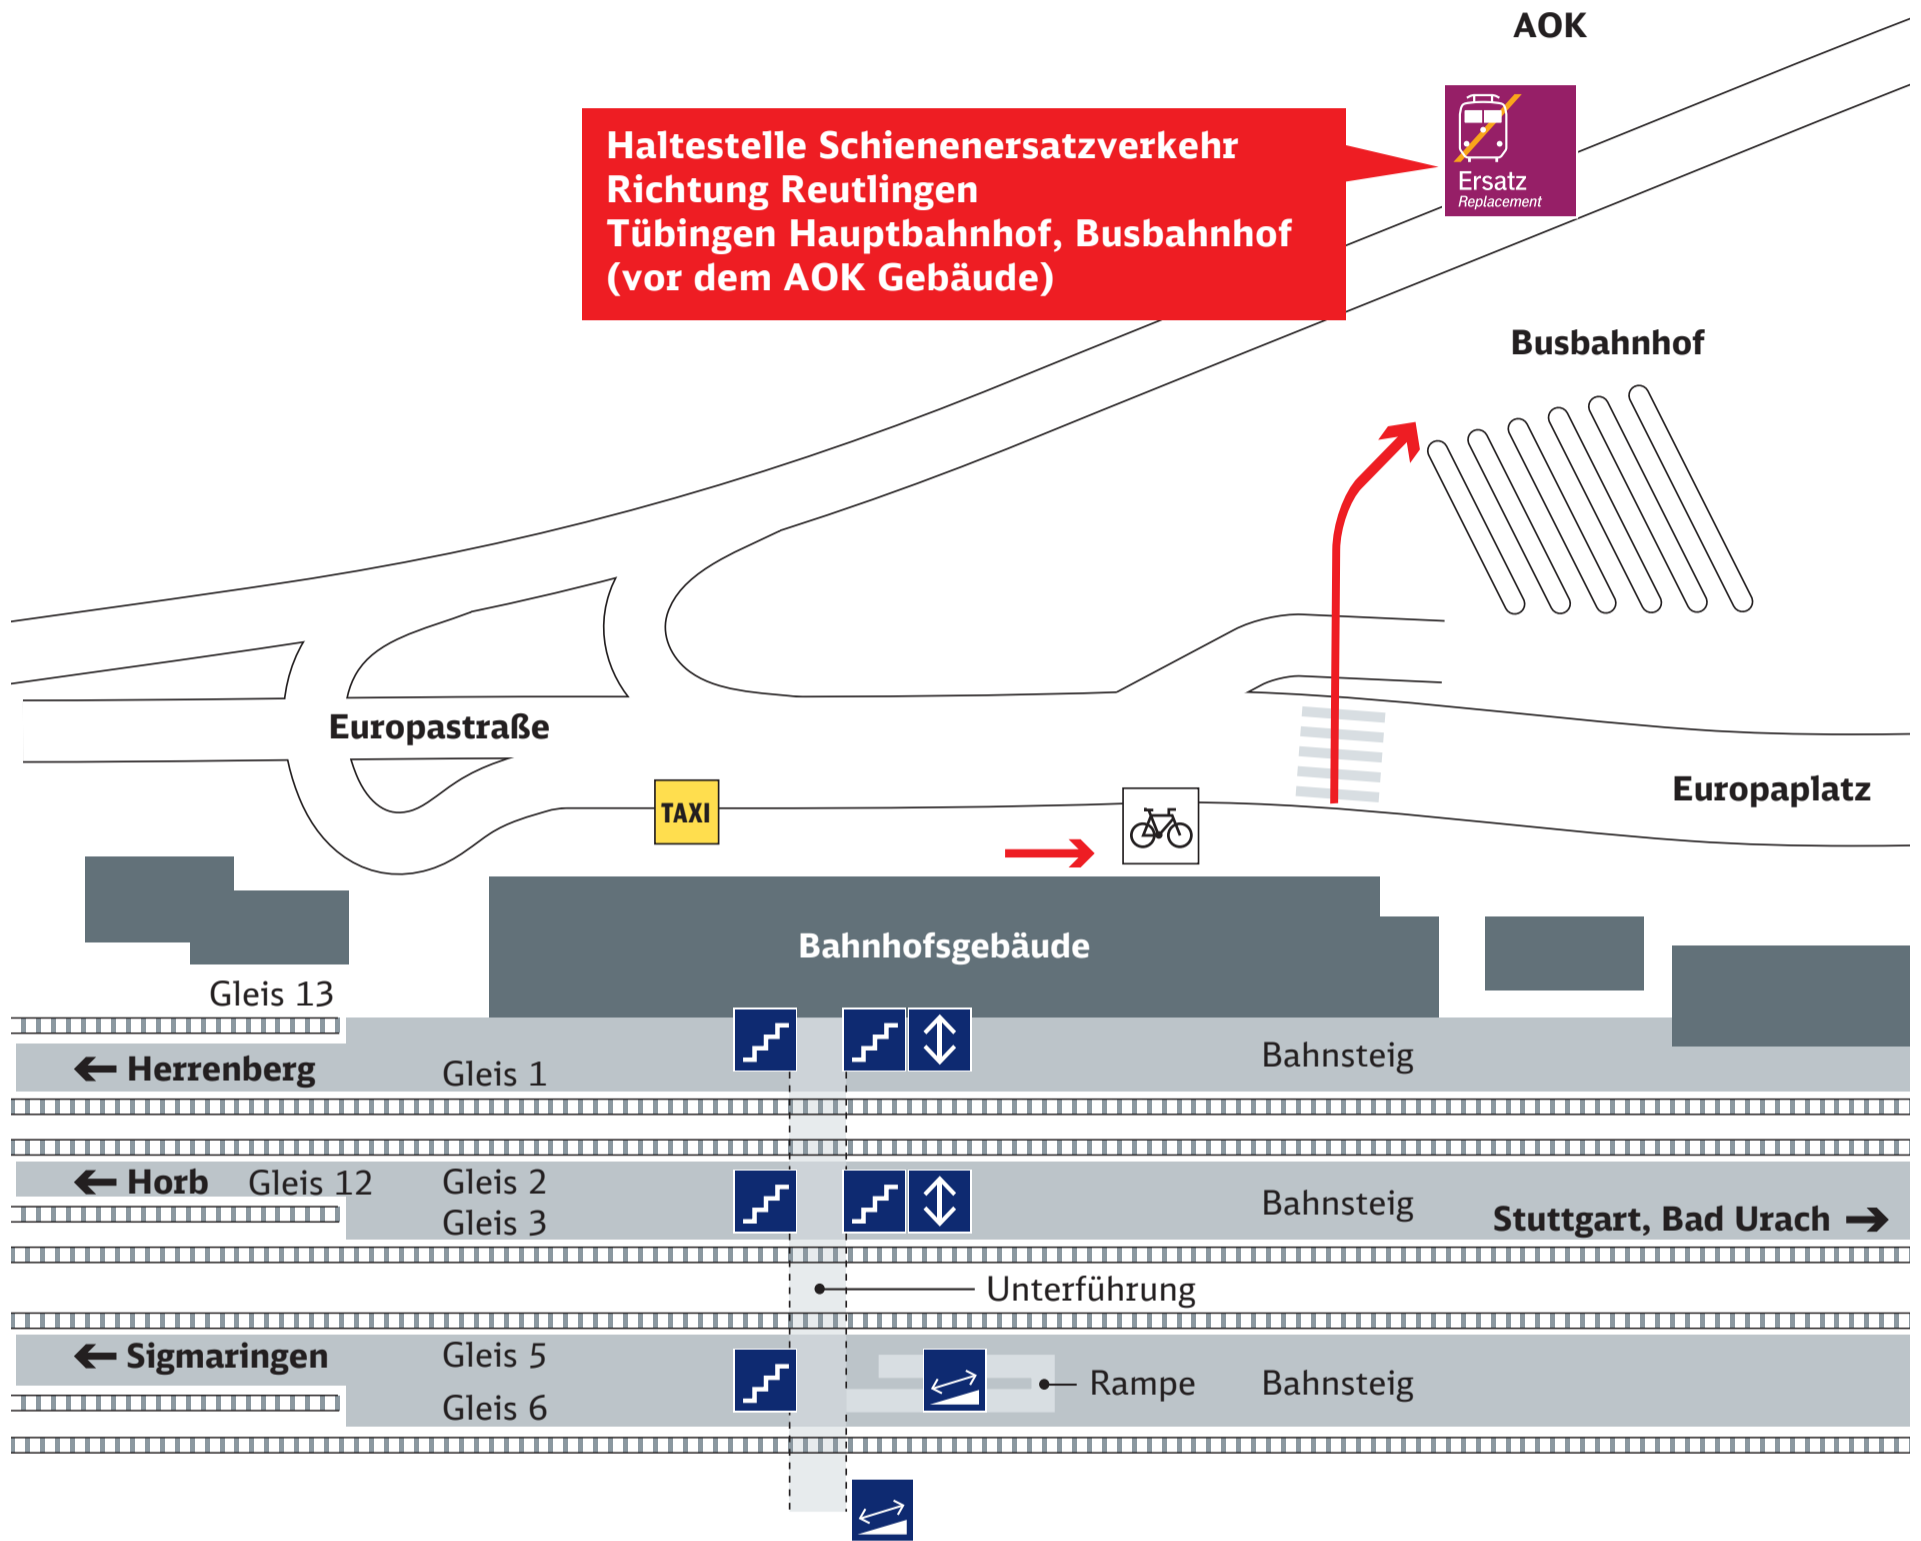

2 13. Nov

4 täglich, nicht 23. bis 26. Nov, 2. Dez, 4. Dez

5 23. bis 26. Nov, 2. Dez

6 Mo - Fr, auch 12. Nov

7 Di - Sa, auch 4. Dez

8 Sa, So

9 Mo, So

10 auch 12. Nov

11 auch 4. Dez

Umgebungsplan

Tübingen Hbf

Wegbeschreibung Schienenersatzverkehr *

Verlassen Sie den Bahnsteig, ggf. über die Treppenanlage oder den Aufzug und begeben Sie sich an den Bahnhofsvorplatz. Überqueren Sie die Europastraße / Europaplatz. Die Ersatzhaltestelle befindet sich vor dem AOK Gebäude.